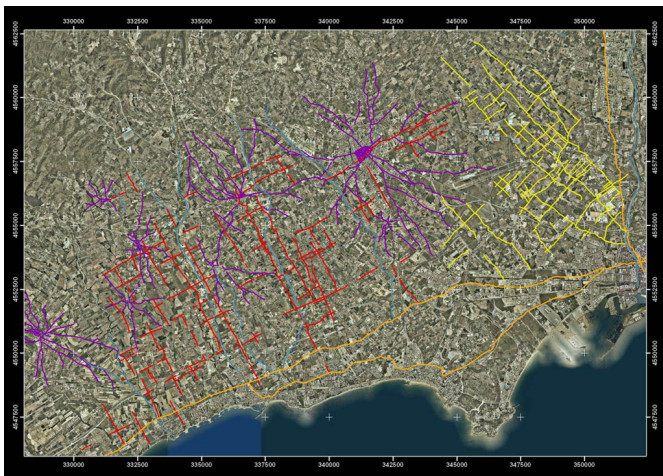

Les centuriacions de l'ager Tarraconensis. Anàlisi planimètrica digital i estructuració del territori

Principal Investigator(s):: Josep Maria Palet (ICAC), Hèctor A. Orenge (ICAC), Marta Prevosti (ICAC).

Participating Researcher(s): Marta Flórez, Arnau Garcia (ICAC).

Dates: 01/01/2006 - 31/12/2010

Fotointerpretació

Estudi de les formes del paisatge i de les centuriacions de l'ager *tarraconensis*, amb l'objectiu de revisar els estudis previs al territori de Tàrraco i, de manera més general, de plantejar una nova metodologia per a l'estudi de les formes d'organització dels territoris antics a partir de tecnologies SIG i recerca arqueològica de camp.