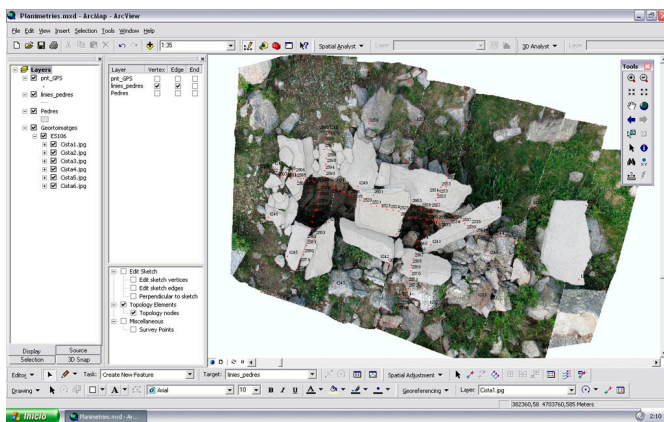

# Arqueologia de un paisaje cultural pirenaico de alta montaña. Dinámicas de ocupación del valle del Madriu-Perafita-Claror (Andorra)

## TESI DOCTORAL

**Doctorand:** Hèctor A. Orengo Romeu

**Director/s:** Josep M. Palet

**Dates:** 30/11/2007 - 19/11/2010

[MÉS INFORMACIÓ](#)

Planimetria a partir d'ortofotos georeferenciades

Aquest projecte de tesi, pretén, des de la perspectiva de l'arqueologia del paisatge realitzar un anàlisi històric diacrònic de les valls de Perafita i Claror (Andorra). Mitjançant la utilització de diverses tècniques arqueològiques com ara la prospecció o l'excavació de sondejos es té l'objectiu de documentar les activitats que han modelat aquest paisatge d'alta muntanya des de la prehistòria fins a l'actualitat.