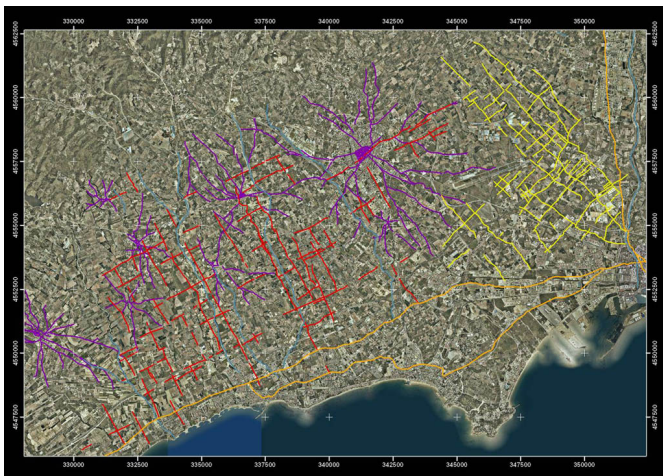

# Les centuriacions de l'ager Tarraconensis. Anàlisi planimètrica digital i estructuració del territori

**Investigador/es principal/es::** Josep Maria Palet (ICAC), Hèctor A. Orengo (ICAC), Marta Prevosti (ICAC).

## Fotointerpretació

Estudi de les formes del paisatge i de les centuriacions de l'ager *tarraconensis*, amb l'objectiu de revisar els estudis previs al territori de Tàrraco i, de manera més general, de plantejar una nova metodologia per a l'estudi de les formes d'organització dels territoris antics a partir de tecnologies SIG i recerca arqueològica de camp.