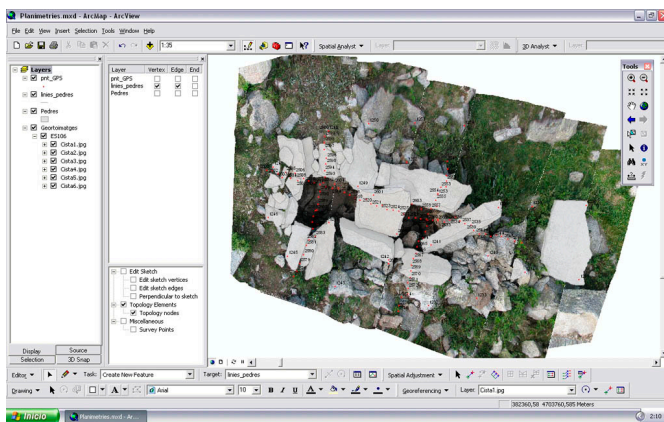

# Arqueologia de un paisaje cultural pirenaico de alta montaña. Dinámicas de ocupación del valle del Madriu-Perafita-Claror (Andorra)

## TESI DOCTORAL

**Doctorand:** Hèctor A. Orengo Romeu

**Director/s:** Josep M. Palet

**Dates:** 30/11/2007 - 19/11/2010

[MÉS INFORMACIÓ](#)

Planimetria a partir d'ortofotos  
georeferenciades

Aquest projecte de tesi, pretén, des de la perspectiva de l'arqueologia del paisatge realitzar un anàlisi històric diacrònic de les valls de Perafita i Claror (Andorra). Mitjançant la utilització de diverses tècniques arqueològiques com ara la prospecció o l'excavació de sondejos es té l'objectiu de documentar les activitats que han modelat aquest paisatge d'alta muntanya des de la prehistòria fins a l'actualitat.