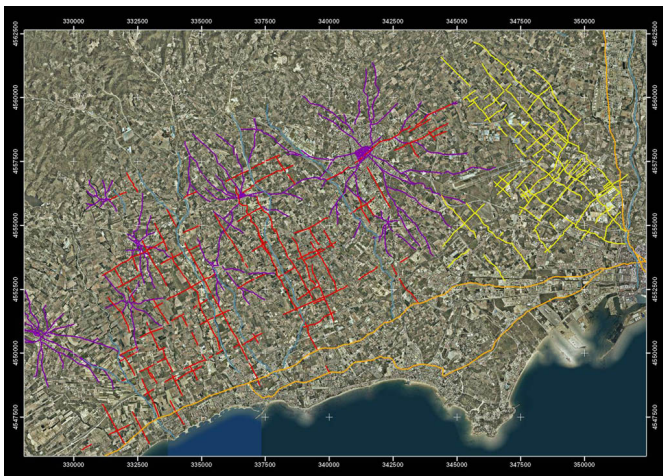

Les centuriacions de l'ager Tarraconensis. Anàlisi planimètrica digital i estructuració del territori

Investigador/s principal/s: Josep Maria Palet (ICAC), Hèctor A. Orenge (ICAC), Marta Prevosti (ICAC).

Investigador/s participant/s: Marta Flórez, Arnau Garcia (ICAC).

Dates: 01/01/2006 - 31/12/2010

Fotointerpretació

Estudi de les formes del paisatge i de les centuriacions de l'ager *tarraconensis*, amb l'objectiu de revisar els estudis previs al territori de Tàrraco i, de manera més general, de plantejar una nova metodologia per a l'estudi de les formes d'organització dels territoris antics a partir de tecnologies SIG i recerca arqueològica de camp.