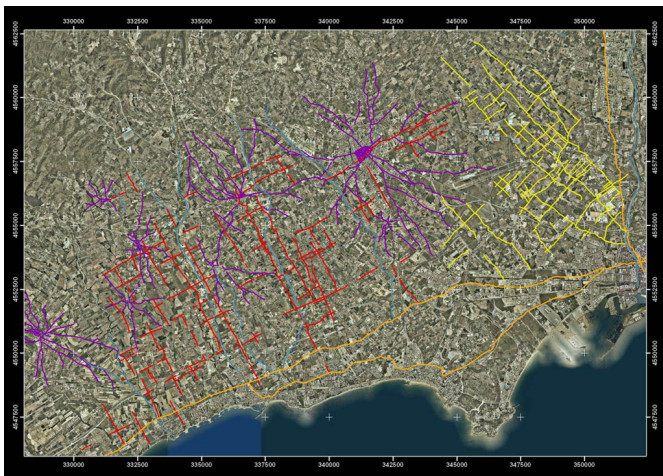

Les centuriacions de l'ager Tarraconensis. Anàlisi planimètrica digital i estructuració del territori

Investigador/s principal/s: Josep Maria Palet (ICAC), Hèctor A. Orenge (ICAC), Marta Prevosti (ICAC).

Investigador/s participant/s: Marta Flórez, Arnau Garcia (ICAC).

Dates: 01/01/2006 - 31/12/2010

Fotointerpretació

Estudi de les formes del paisatge i de les centuriacions de l'ager tarraconensis, amb l'objectiu de revisar els estudis previs al territori de Tàrraco i, de manera més general, de plantejar una nova metodologia per a l'estudi de les formes d'organització dels territoris antics a partir de tecnologies SIG i recerca arqueològica de camp.