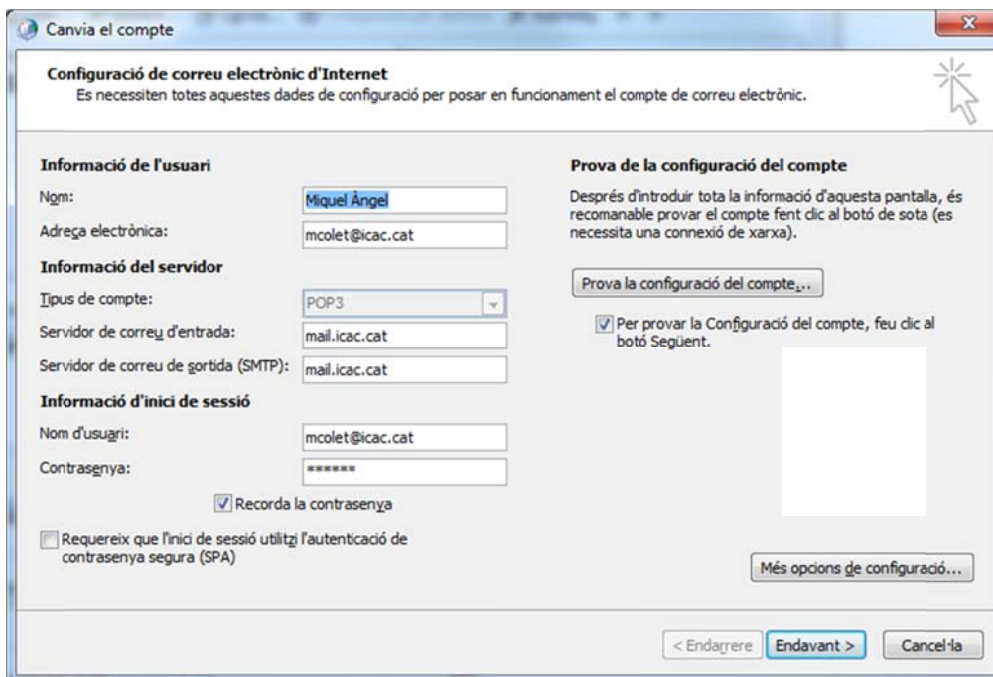

DURADA DELS CORREUS ELECTRÒNICS EN EL SERVIDOR INFORMÀTIC

Inici
Tauler de control

Correu

Comptes de correu electrònic

Canvia

Mes opcions de configuració
Pestanya opcions avançades

En aquesta pestanya pots ajustar el nombre de dies que vols mantenir el correu electrònic,
Si desitges 6 mesos, doncs 180 dies.