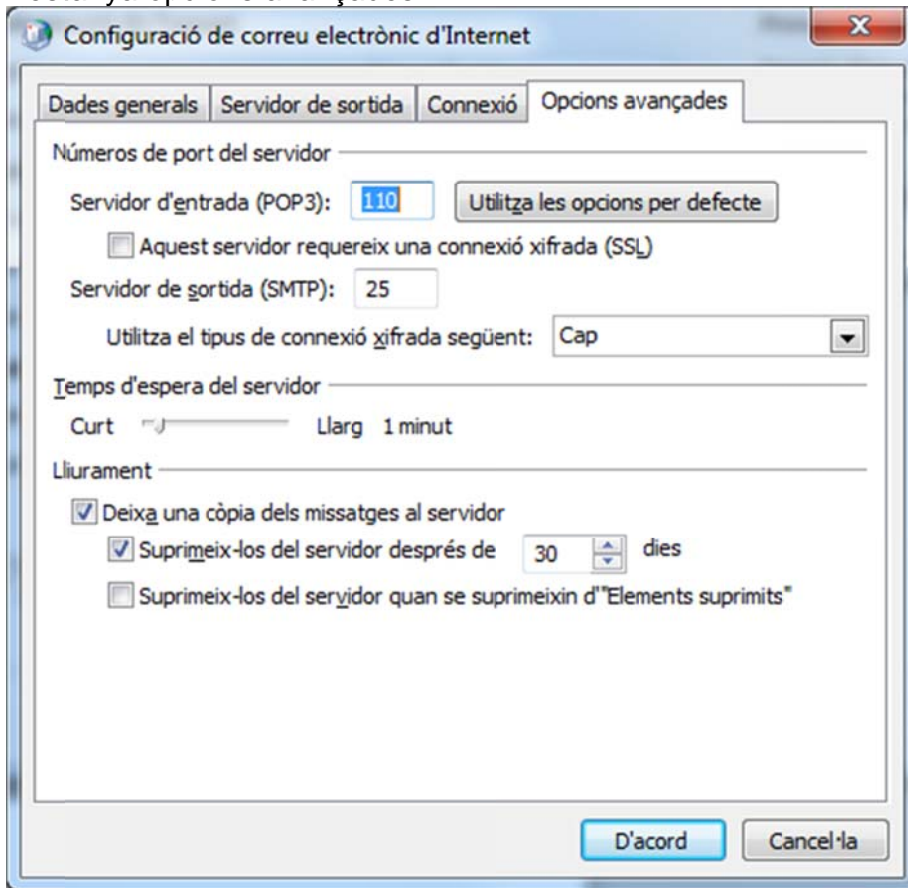

DURADA DELS CORREUS ELECTRÒNICS EN EL SERVIDOR INFORMÀTIC

Inici
Tauler de control

Correu

Comptes de correu electrònic

Canvia

Mes opcions de configuració
Pestanya opcions avançades

En aquesta pestanya pots ajustar el nombre de dies que vols mantenir el correu electrònic,
Si desitges 6 mesos, doncs 180 dies.